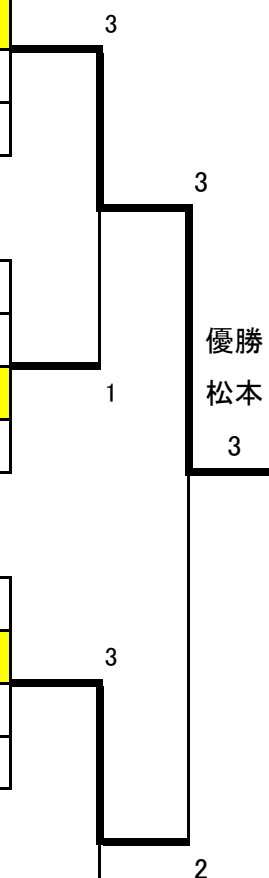

2019年度 金沢区民卓球大会(後期)

男子(上級)シングルス 対戦表(8-10コート)

◎はコート責任者

予選リーグ(各ブロック上位1位が決勝トーナメントに進出)

決勝トーナメント

出場24名

A 8コート 試合順: ①2-3(1) ②1-3(2) ③1-2(3) ()審判 決勝トーナメント

No	選手名	チーム名	1	2	3	順位
◎ 1	松本 武	SSK	/	3-0	3-0	1
2	古角 太進	横浜市大	0-3	/	2-3	3
3	長瀬 秀実	水曜リーグ	0-3	3-2	/	2

B 8コート 試合順: ①2-3(1) ②1-3(2) ③1-2(3) ()審判

No	選手名	チーム名	1	2	3	順位
1	中飯 大智	YSH	/	0-3	3-0	2
2	奥山 哲也	鶴間公園クラブ	3-0	/	3-0	1
3	藤原 睦也	横浜市大	0-3	0-3	/	3

C 8コート 試合順: ①2-3(1) ②1-3(2) ③1-2(3) ()審判

No	選手名	チーム名	1	2	3	順位
1	砂川 敏希	SSK	/	3-1	3-0	1
2	柏倉 宏輝	湘南学院	1-3	/	3-0	2
3	石井 裕也	横浜市大	0-3	0-3	/	3

D 9コート 試合順: ①2-3(1) ②1-3(2) ③1-2(3) ()審判

No	選手名	チーム名	1	2	3	順位
◎ 1	宮田 友昌	横浜市大	/	0-3	1-3	3
2	工藤 祐作	SSK	3-0	/	3-2	1
3	松野 善明	さくらクラブ	3-1	2-3	/	2

◇優勝 松本 武 SSK

◇準優勝 尾留川 一仁 日産追浜

2019年11月2日

金沢地区センター

男子(上級)シングルス 対戦表(8-10コート)

イント

予選リーグ(各ブロック上位1位が決勝トーナメントに進出)

出場24名

決勝トーナメント

E 9コート 試合順: ①2-3(1) ②1-3(2) ③1-2(3) ()審判

No	選手名	チーム名	1	2	3	順位
1	尾留川 一仁	日産追浜		3-2	3-0	1
2	藤田 康輔	横浜市大	2-3		3-1	2
3	靱山 貴紀	SSK	0-3	1-3		3

F 10コート 試合順: ①2-3(1) ②1-3(2) ③1-2(3) ()審判