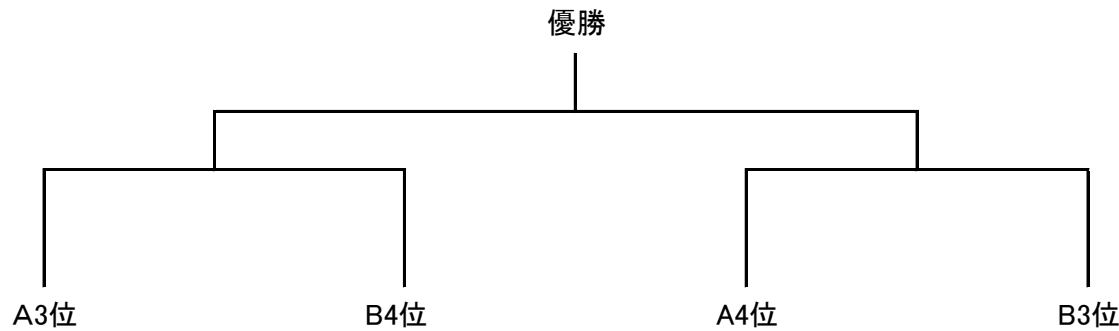

第1回 金沢区民初級者レディース硬式テニス大会

於:長浜公園テニスコート
2020年10月25日(日)

主催: 金沢区体育協会
後援: 金沢区役所
主管: 金沢区体育協会テニス部

【グループA】

	1	2	3	4	勝敗	順位
1	戸松元美 六浦南 ・ 玉井里佳 (港北区)					
2	久坂ゆりか 西柴 ・ 野中アイ子 西柴					
3	金井邦子 並木 ・ 関まさえ 並木					
4	黒川紀子 能見台 式見友季子 富岡西					

【グループB】

	5	6	7	8	勝敗	順位
5	棚橋京子 東朝比奈 ・ 佐藤玲子 東朝比奈					
6	宮崎昭子 並木 ・ 小池久美子 並木					
7	菅谷久枝 六浦南 ・ 土手愛子 (栄区)					
8	都甲文恵 並木 大崎恵子 柴町					

【決勝トーナメント】

【3,4位トーナメント】

※試合は初めに4ペアが1グループとなり2グループを作り、リーグ戦を行います。(4ゲーム先取マッチ)
参加される選手の皆さんは全員、午前9時00分までに長浜公園コートにご集合下さい。