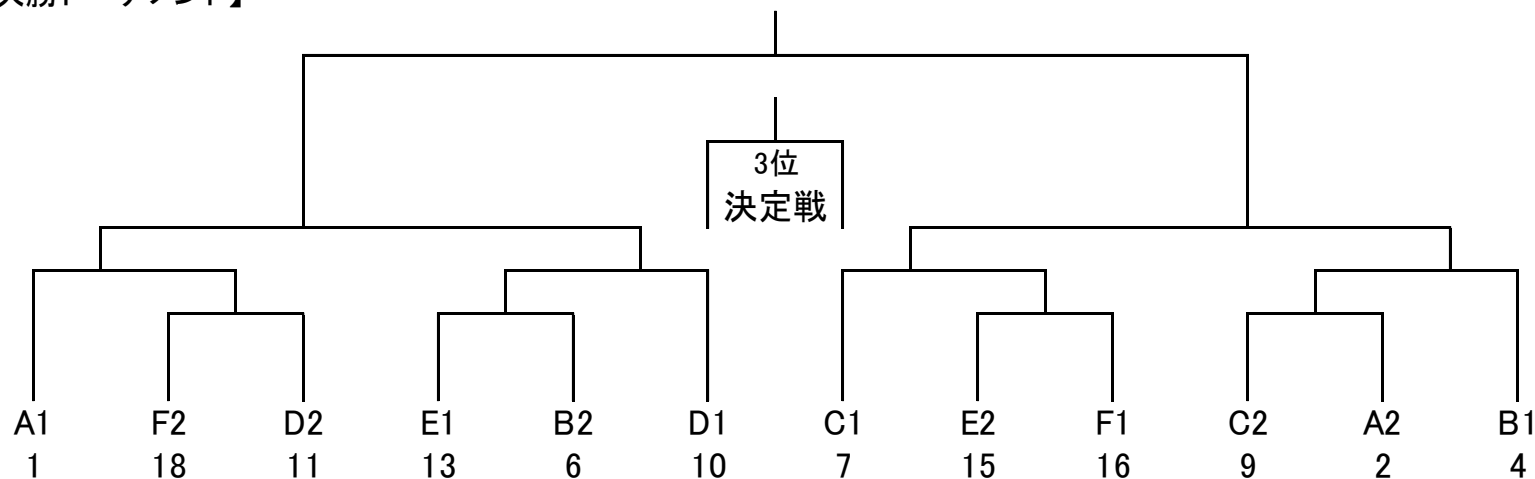

第32回 金沢区民レディース硬式テニス大会

於:長浜公園テニスコート
2020年9月19日(土)

主催:金沢区体育協会
後援:金沢区役所
主管:金沢区体育協会テニス部

【グループA】					1	2	3	勝敗	順位	
1	中野千有	能見台	・	遠藤美鈴	(港南区)		6-1	6-0	2-0	1
2	石橋順子	長浜	・	田中妙子	(都筑区)	1-6		6-4	1-1	2
3	野口貴子	ザバス金沢八景	・	古郡亜久里	ザバス金沢八景	0-6	4-6		0-2	3
【グループB】					4	5	6	勝敗	順位	
4	中田涼子	富岡西	・	松下典子	(港南区)		6-3	6-3	2-0	1
5	友田真理子	能見台	・	福田薫	(横須賀市)	3-6		3-6	0-2	3
6	宇賀神祥子	ザバス金沢八景	・	小菅しおり	(横須賀市)	3-6	6-3		1-1	2
【グループC】					7	8	9	勝敗	順位	
7	新井桂子	富岡東	・	豆生田真由美	(藤沢市)		6-0	6-1	2-0	1
8	田中美津子	釜利谷西	・	石田佳子	釜利谷東	0-6		5-6	0-2	3
9	宮下まゆみ	ザバス金沢八景	・	小室有子	ザバス金沢八景	1-6	6-5		1-1	2
【グループD】					10	11	12	勝敗	順位	
10	中村京子	ザバス金沢八景	・	本庄由佳	(葉山町)		6-0	6-0	2-0	1
11	福島恵美	金沢テニススクール	・	打越有希子	金沢テニススクール	0-6		6-3	1-1	2
12	榊原麻子	在勤	・	船越留里	在勤	0-6	3-6		0-2	3
【グループE】					13	14	15	勝敗	順位	
13	鬼塚あや子	高舟台	・	建石琴美	釜利谷東		6-0	6-1	2-0	1
14	都甲文恵	金沢テニススクール	・	大崎恵子	金沢テニススクール	0-6		1-6	0-2	3
15	前田由紀子	富岡西	・	荒木美由紀	(磯子区)	6-1	1-6		1-1	2
【グループF】					16	17	18	勝敗	順位	
16	石田典子	在勤	・	河村瓦子	(旭区)		6-1	6-2	2-0	1
17	隼田裕子	富岡西	・	池袋英理子	(横須賀市)	1-6		5-6	0-2	3
18	吉村怜	六浦	・	平田里佳	能見台	6-5	2-6		1-1	2

【決勝トーナメント】

【予選3位トーナメント】