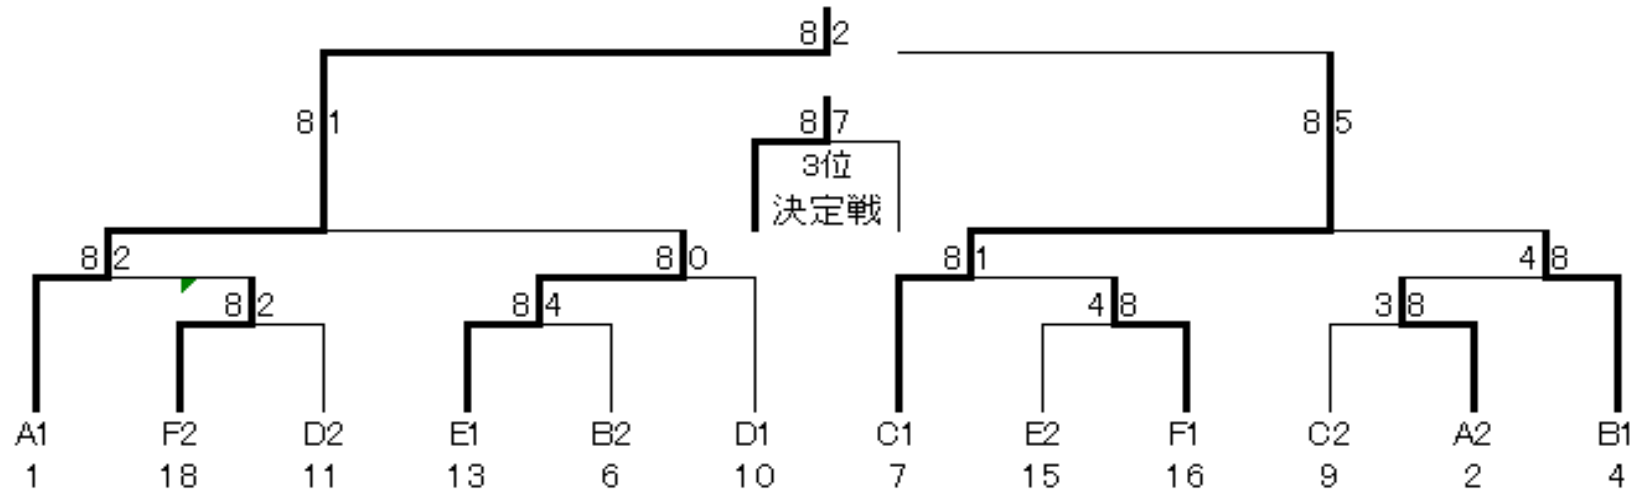

第32回 金沢区民レディース硬式テニス大会

於：長浜公園テニスコート
2020年9月19日(土)

主催：金沢区体育協会
後援：金沢区役所
主管：金沢区体育協会テニス部

【グループA】					1	2	3	勝敗	順位	
1	中野千有	能見台	・	遠藤美鈴	(港南区)		6-1	6-0	2-0	1
2	石橋順子	長浜	・	田中妙子	(都筑区)	1-6		6-4	1-1	2
3	野口貴子	ザバス金沢八景	・	古郡亜久里	ザバス金沢八景	0-6	4-6		0-2	3
【グループB】					4	5	6	勝敗	順位	
4	中田涼子	富岡西	・	松下典子	(港南区)		6-3	6-3	2-0	1
5	友田真理子	能見台	・	福田薫	(横須賀市)	3-6		3-6	0-2	3
6	宇賀神祥子	ザバス金沢八景	・	小菅しおり	(横須賀市)	3-6	6-3		1-1	2
【グループC】					7	8	9	勝敗	順位	
7	新井桂子	富岡東	・	豆生田真由美	(藤沢市)		6-0	6-1	2-0	1
8	田中美津子	釜利谷西	・	石田佳子	釜利谷東	0-6		5-6	0-2	3
9	宮下まゆみ	ザバス金沢八景	・	小室有子	ザバス金沢八景	1-6	6-5		1-1	2
【グループD】					10	11	12	勝敗	順位	
10	中村京子	ザバス金沢八景	・	本庄由佳	(葉山町)		6-0	6-0	2-0	1
11	福島恵美	金沢テニススクール	・	打越有希子	金沢テニススクール	0-6		6-3	1-1	2
12	榊原麻子	在勤	・	船越留里	在勤	0-6	3-6		0-2	3
【グループE】					13	14	15	勝敗	順位	
13	鬼塚あや子	高舟台	・	建石琴美	釜利谷東		6-0	6-1	2-0	1
14	都甲文恵	金沢テニススクール	・	大崎恵子	金沢テニススクール	0-6		1-6	0-2	3
15	前田由紀子	富岡西	・	荒木美由紀	(磯子区)	6-1	1-6		1-1	2
【グループF】					16	17	18	勝敗	順位	
16	石田典子	在勤	・	河村瓦子	(旭区)		6-1	6-2	2-0	1
17	隼田裕子	富岡西	・	池袋英理子	(横須賀市)	1-6		5-6	0-2	3
18	吉村怜	六浦	・	平田里佳	能見台	6-5	2-6		1-1	2

【決勝トーナメント】

1 中野・遠藤